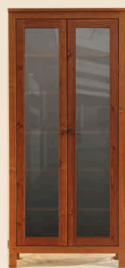

 **etsberger**

Szilaj termékkatalógus

Akasztós 2 fiókos nagyszekrény
SzOsz - 16 - 116
89 x 197 x 56

4 fiókos nyitott szekrény
SzOsz - 16 - 117
89 x 197 x 35

Széles, nyitott, hátfalas szekrény
SzOsz - 16 - 109
89 x 197 x 35

2 ajtós vitrines szekrény
SzOsz - 16 - 115
90 x 197 x 36

1 ajtós vitrines szekrény
SzOsz - 16 - 118
Méret: 57 x 197 x 36

Keskeny, nyitott, hátfalas szekrény
SzOsz - 16 - 108
57 x 197 x 36

Tv állvány
SzOsz - 20 - 107
150 x 68 x 46